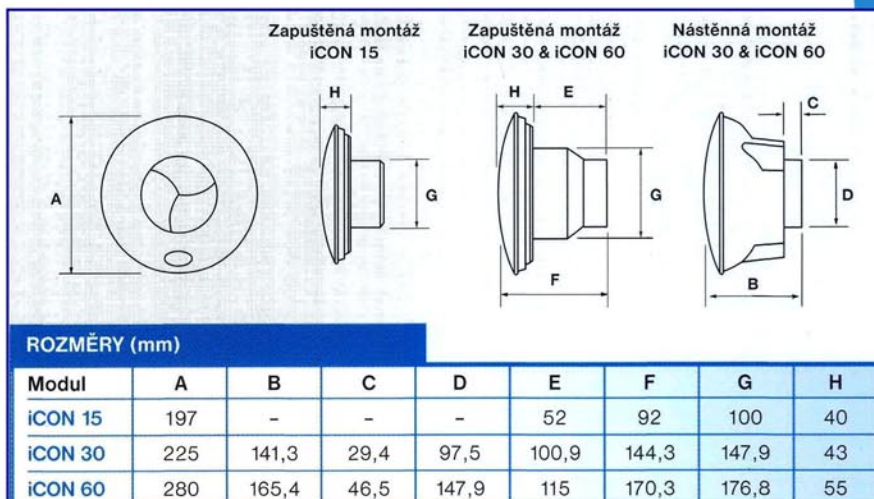

Nová tvář větrání

Technická data

Řada iCON obsahuje celkem tři velikosti ventilátorů iCON 15, iCON 30 a iCON 60, přičemž první dva modely jsou také v bezpečné alternativě 12V DC (iCON 15S a iCON 30S). Ovládací moduly jsou univerzální, to znamená, že lze připojit do libovolného iCON ventilátoru (Pozn. neplatí pro 12 V DC, kde lze připojit moduly verze S - 12 V DC)