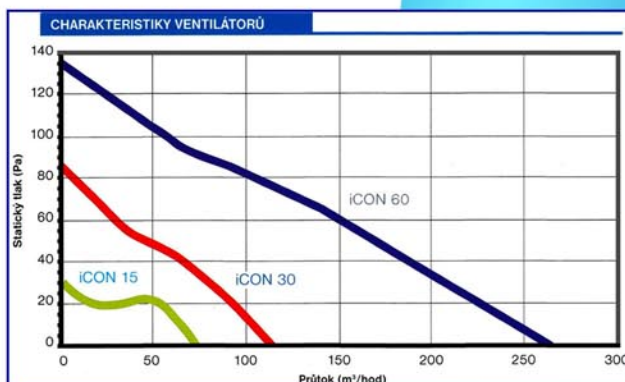

TECHNICKÁ DATA			
	iCON 15	iCON 30	iCON 60
Obj.č.	72000	72001	72002
Max. průtok (m³/hod)	76	118	260
Max.tlak (Pa)	30	80	135
Akust.tlak (dB(A)/3m)	35	34,5	44,5
Oběžné kolo	axiální	Kombinace axiální/radiální	Kombinace axiální/radiální
Montáž	zapuštěná	Nástěnná i zapuštěná	Nástěnná i zapuštěná
Hmotnost (kg)	0,74	1,11	1,97
Výstup (průměr v mm)	100	100 nebo 150	150
Příkon (W)	14,5	30	75
Standardní napájení	230 V/1P/50 Hz	230 V/1P/50 Hz	230 V/1P/50 Hz
Max. teplota okolí (°C)	40	40	30
Krytí	☐, ⚠, IPX4	☐, ⚠, IPX4	☐, ⚠, IPX4

3 roky záruka

kuličková ložiska,
velmi nízká
hlučnost

ZIKOM